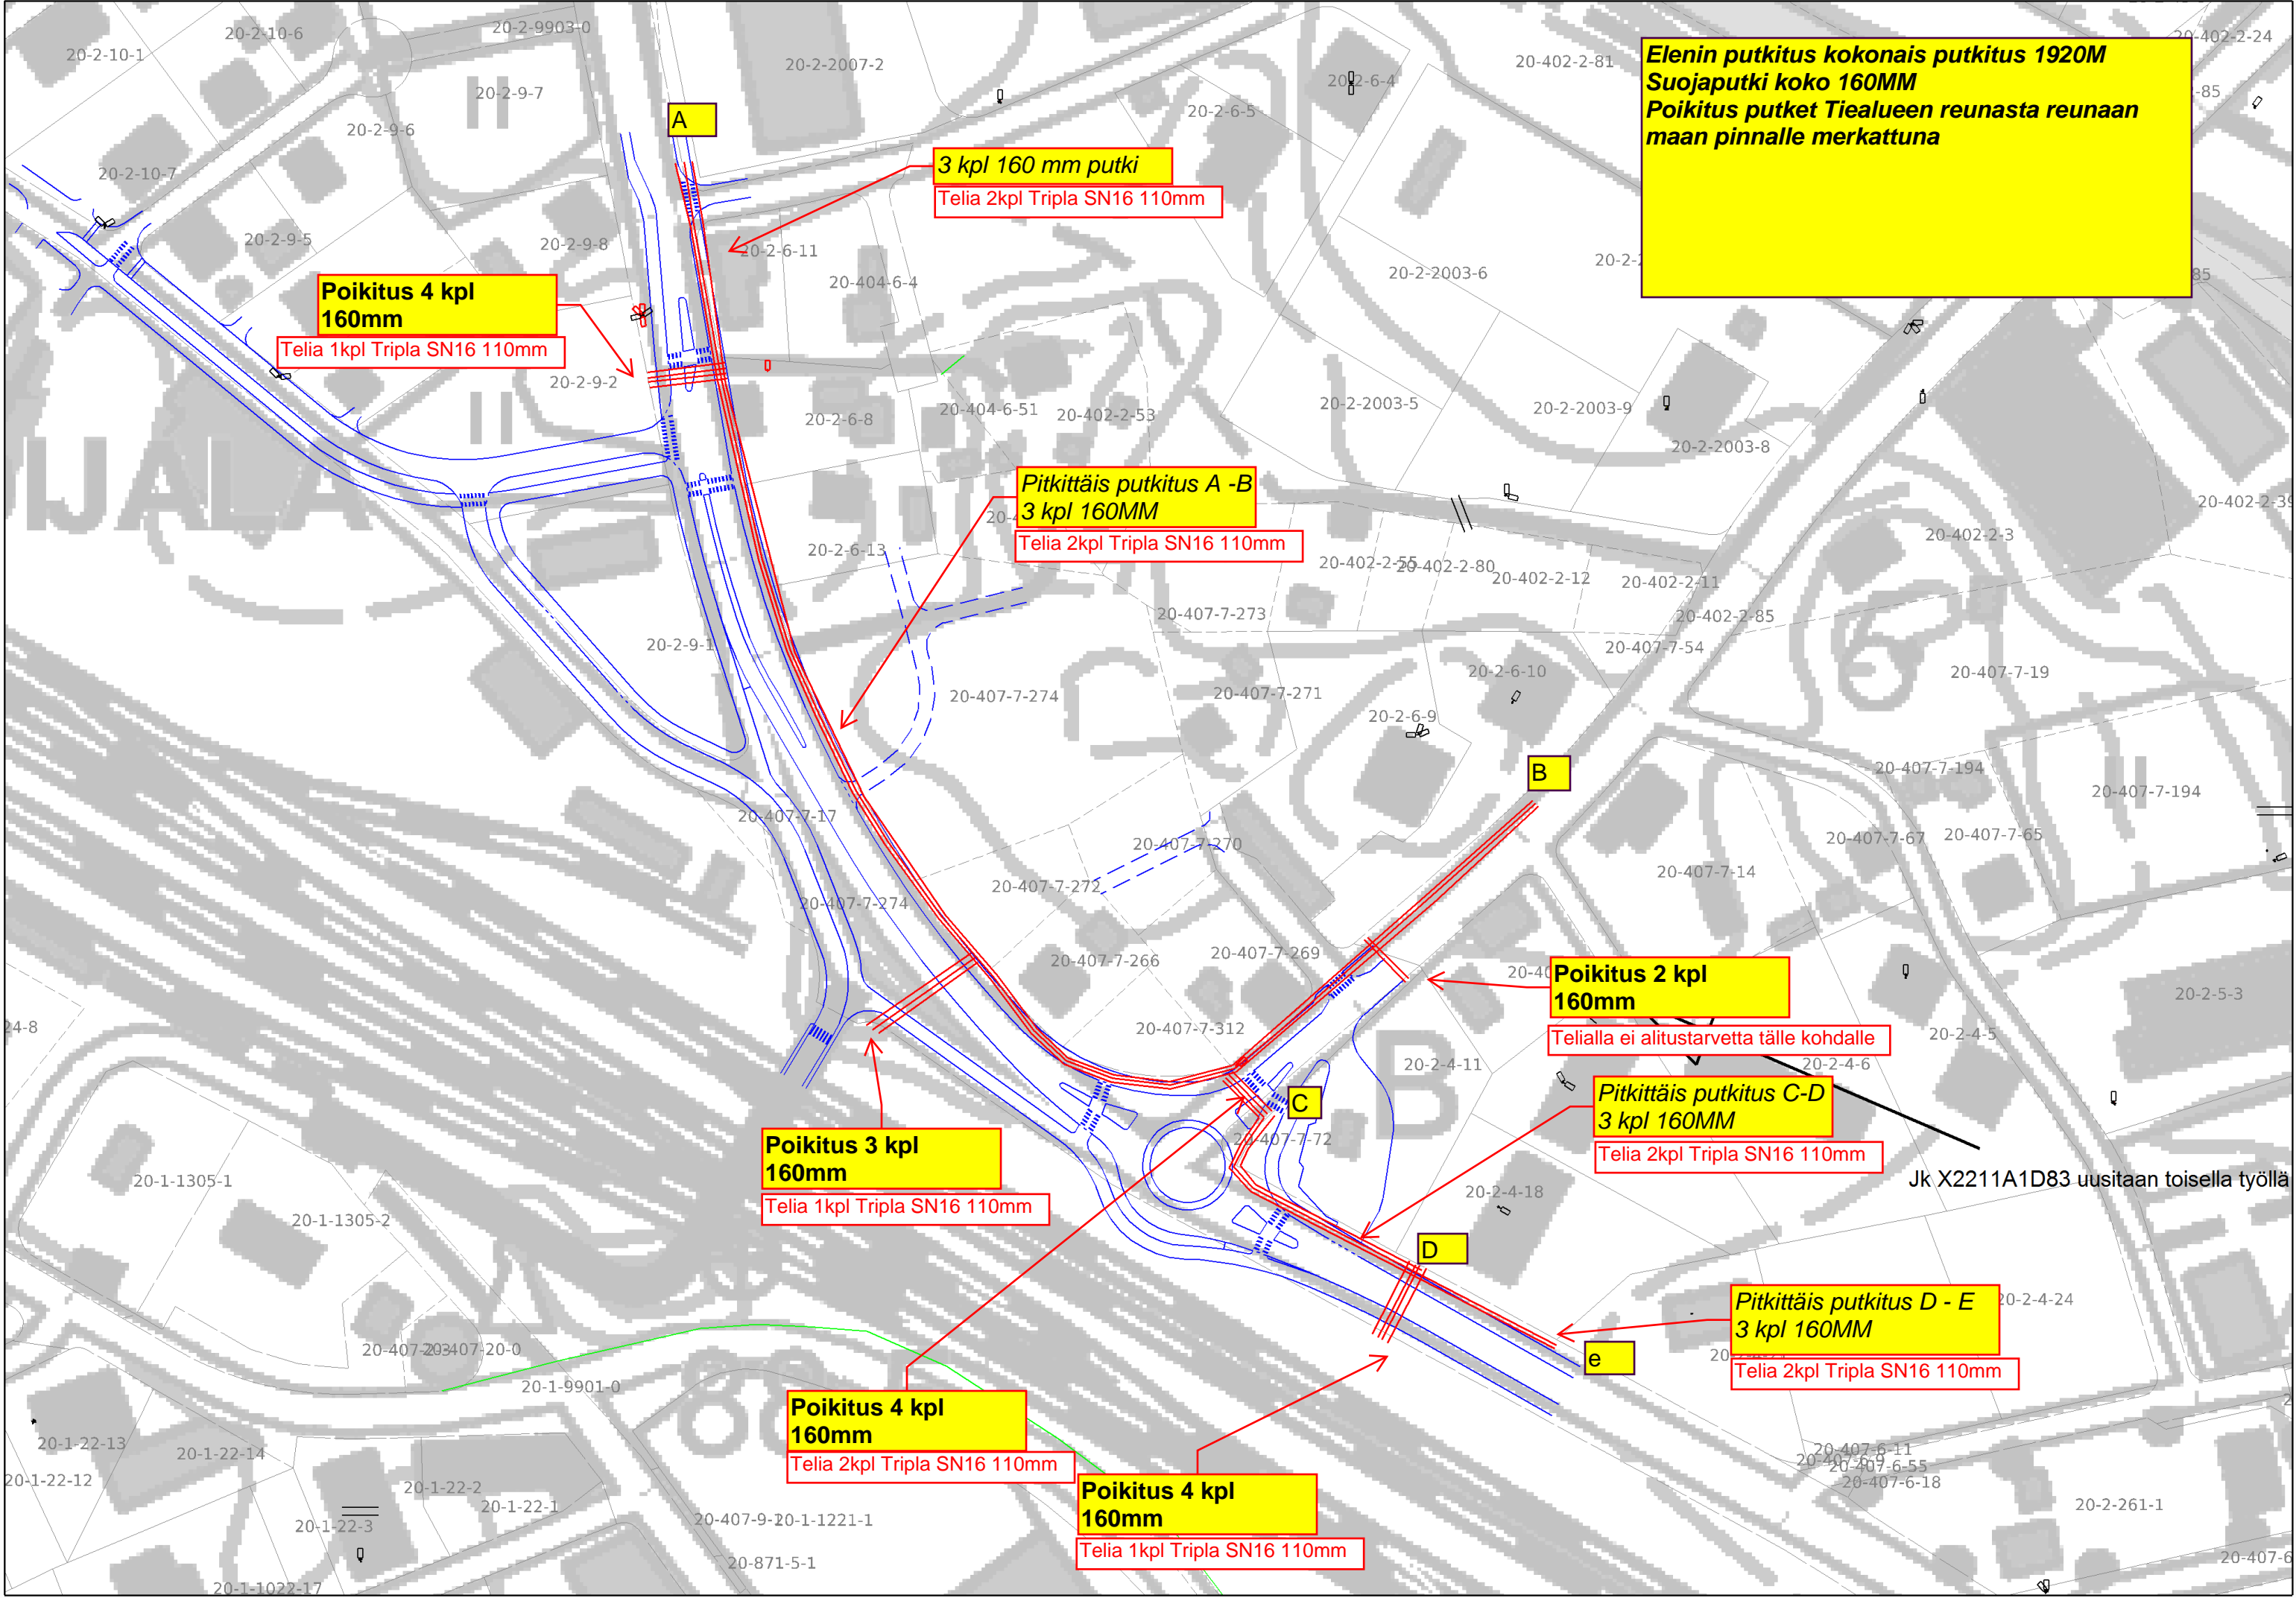

Elenin putkitus kokonais putkitus 1920M
Suojaputki koko 160MM
Poikitus putket Tiealueen reunasta reunaan
maan pinnalle merkattuna

3 kpl 160 mm putki
Telia 2kpl Tripla SN16 110mm

Poikitus 4 kpl 160mm
Telia 1kpl Tripla SN16 110mm

Pitkittäis putkitus A -B
3 kpl 160MM
Telia 2kpl Tripla SN16 110mm

Poikitus 2 kpl 160mm
Teliällä ei alitustarvetta tälle kohdalle

Pitkittäis putkitus C-D
3 kpl 160MM
Telia 2kpl Tripla SN16 110mm

Poikitus 3 kpl 160mm
Telia 1kpl Tripla SN16 110mm

Pitkittäis putkitus D - E
3 kpl 160MM
Telia 2kpl Tripla SN16 110mm

Poikitus 4 kpl 160mm
Telia 2kpl Tripla SN16 110mm

Poikitus 4 kpl 160mm
Telia 1kpl Tripla SN16 110mm

Jk X2211A1D83 uusitaan toisella työllä